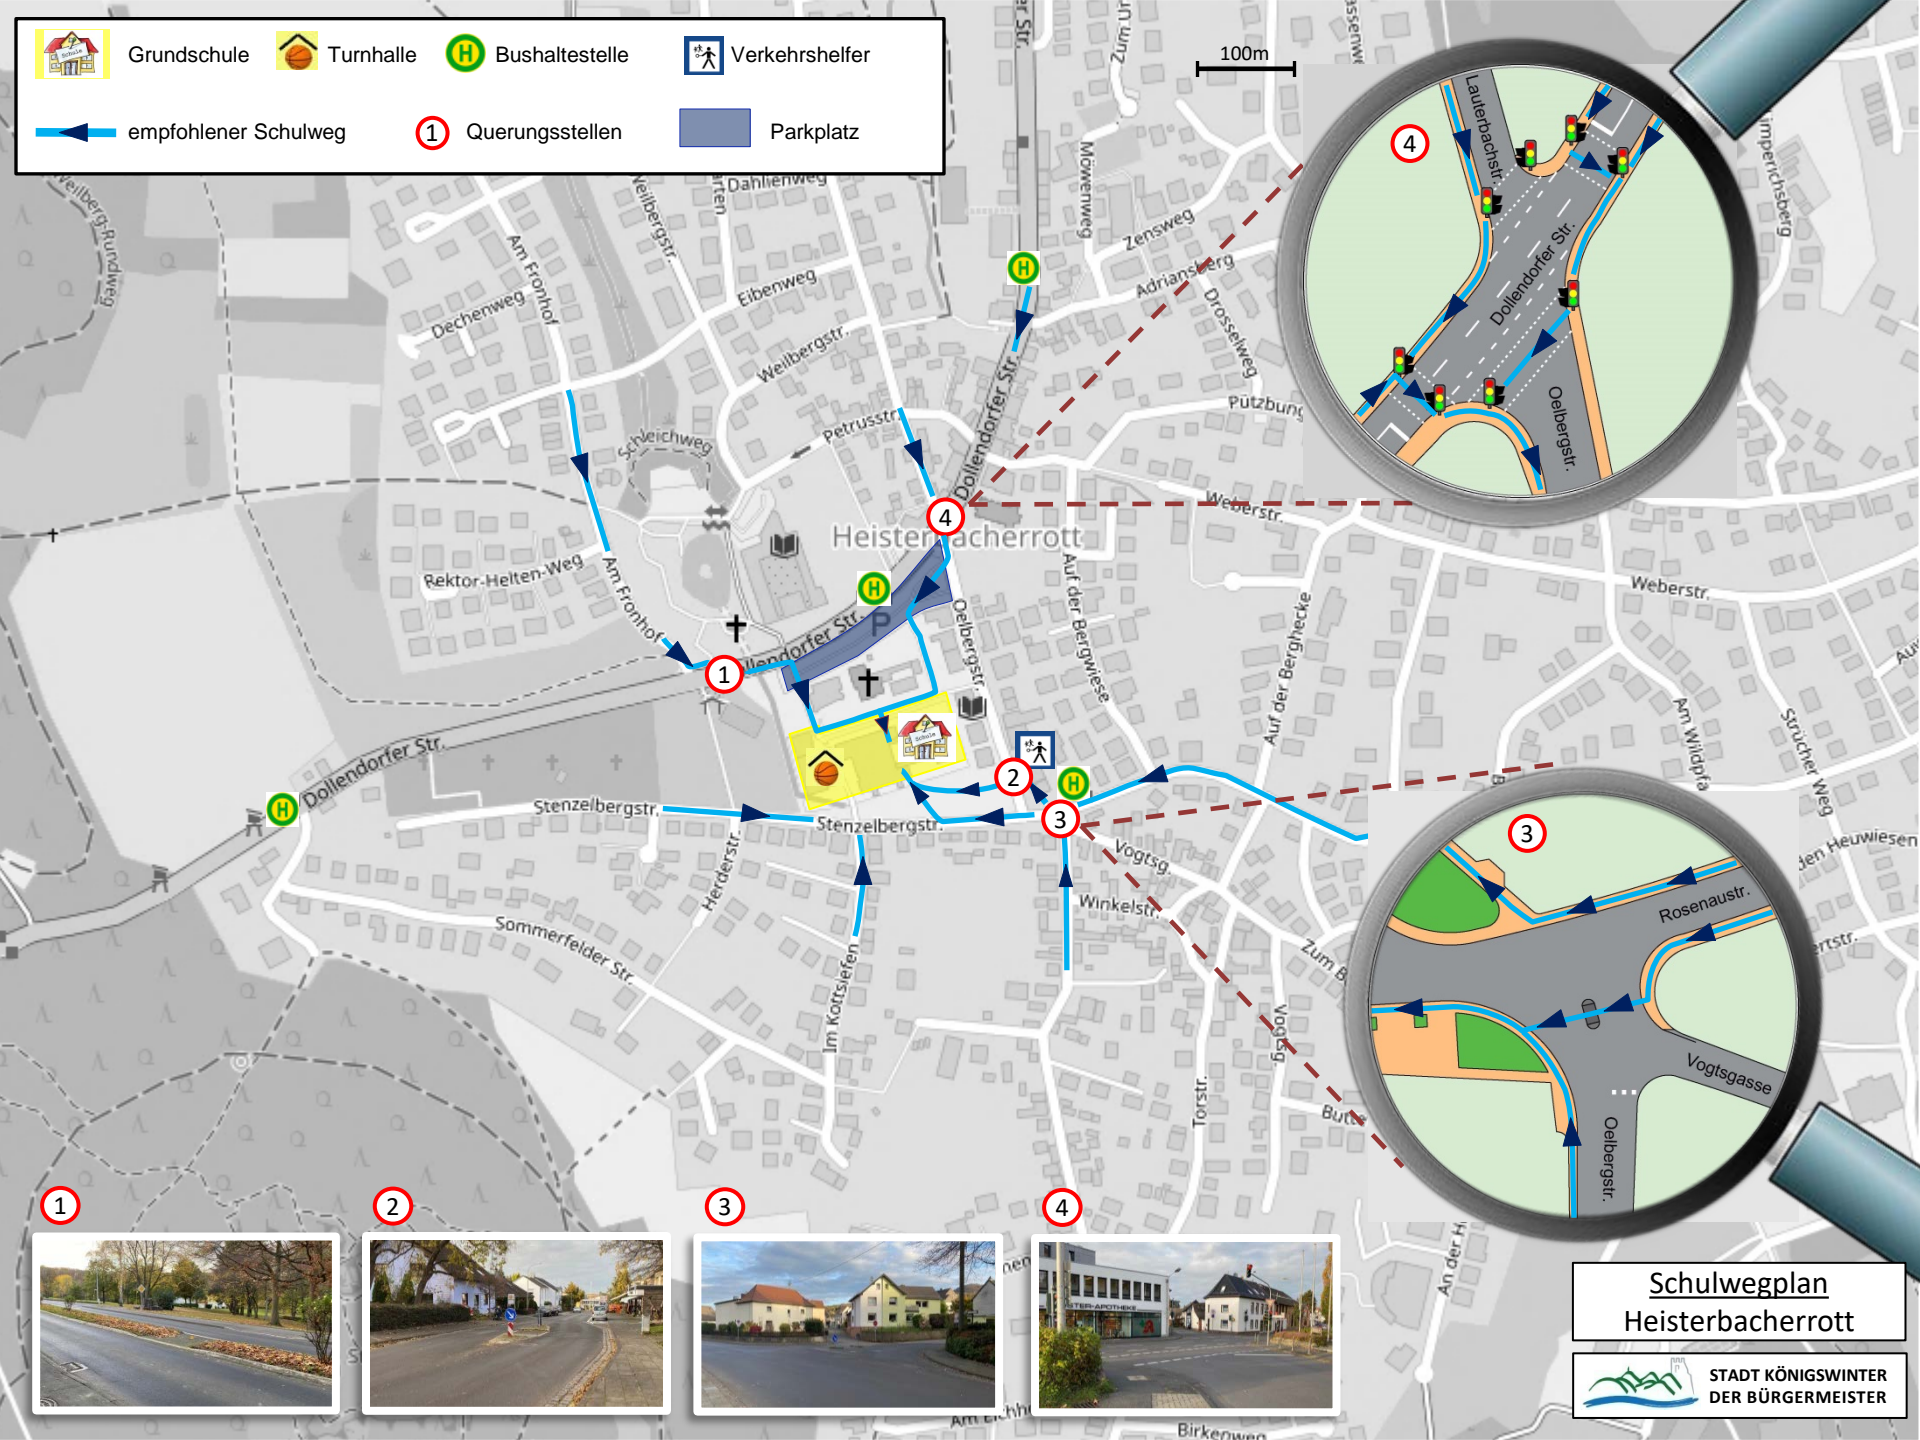

	Grundschule		Turnhalle		Bushaltestelle		Verkehrshelfer
	empfohlener Schulweg		Querungsstellen		Parkplatz		

## Schulwegplan Heisterbacherrott